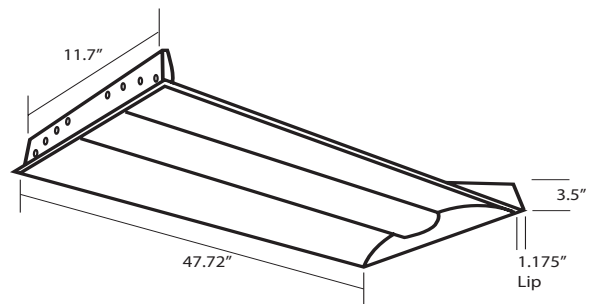

## PHYSICAL CHARACTERISTICS

	1'X4'	2'X2'	2'X4'
Body Length (A)	11.7" 297.18 mm	23.7" 602 mm	23.7" 602 mm
Body Height (B)	47.72" 1212 mm	23.7" 602 mm	47.7" 1211.58 mm
Lighted Length (C)	45.35" 1152 mm	21.34" 542 mm	45.35" 1152 mm