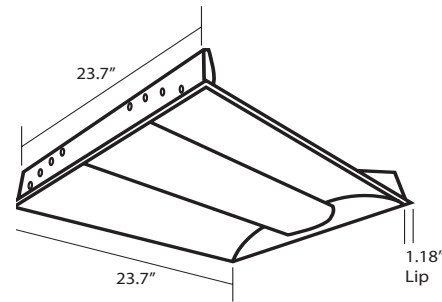

## PHYSICAL CHARACTERISTICS

	1'X4'	2'X2'	2'X4'
Body Length (A)	11.7" 297.18 mm	23.7" 602 mm	23.7" 602 mm
Body Height (B)	47.72" 1212 mm	23.7" 602 mm	47.7" 1211.58 mm
Lighted Length (C)	45.35" 1152 mm	21.34" 542 mm	45.35" 1152 mm