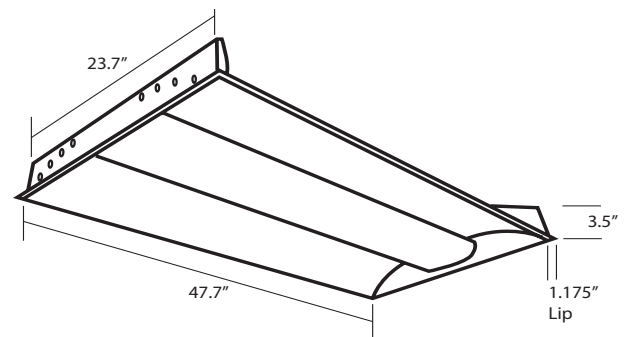

## PHYSICAL CHARACTERISTICS

	1'X4'	2'X2'	2'X4'
Body Length (A)	11.7" 297.18 mm	23.7" 602 mm	23.7" 602 mm
Body Height (B)	47.72" 1212 mm	23.7" 602 mm	47.7" 1211.58 mm
Lighted Length (C)	45.35" 1152 mm	21.34" 542 mm	45.35" 1152 mm